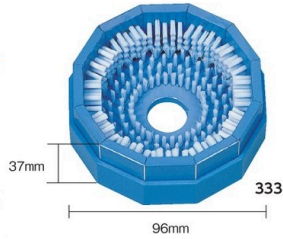

2203 Janitorial Supplies

Cleaners

AS ONE