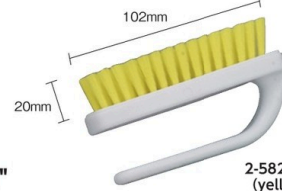

"Sani-fit Hand Brush"

2-5828-22 (yellow)

คุณสมบัติ ●ใช้เรซินโพลีเอสเตอร์ซึ่งติดเชื้อมากที่สุด และมีความต้านทานความร้อนที่เยี่ยม การใช้งาน ●ตรงตาม HACCP ข้อมูลจำเพาะ ●ความยาวขน: 20 มม. ●ความกว้าง: 35 มม. วัสดุ ●มือจับ: โพลีโพรพิลีน (PP) ●แปรง: โพลีเอสเตอร์ ประเทศที่ผลิต ●จีน

Order Unit: 1 Pcs AS ONE CORPORATION

Order Code	Item No.	Price (per pcs)	Color	Total Length (mm)	Weight (g)
290-4187	2-5828-10	237THB	White	102	50
290-4195	2-5828-11	237THB	Red	102	50
290-4209	2-5828-12	237THB	Blue	102	50
290-4217	2-5828-22	237THB	Yellow	102	50
290-4225	2-5828-23	237THB	Green	102	50

Disinfectants

Sterilization Products

Gargle Machines

Food Sanitation Products

Disinfection Nail Brush

คุณสมบัติ ●สามารถใช้ได้อย่างสะอาดเนื่องจากเป็นแปรงผ่านการฆ่าเชื้อและป้องกันแบคทีเรีย วัสดุ ●บอดี้: โพลีโพรพิลีน (PP) ●แปรง: โนลอน ประเทศที่ผลิต ●ญี่ปุ่น

Order Unit: 1 Pcs GS FOOD Co.,Ltd.

Order Code	Item No.	Price (per pcs)	Color	Outer Diameter x Thickness (mm)	Weight (g)
215-1545	333	487THB	Blue	96 x 37	95

Paper Towels

Bathroom Furnishings

Alcohol Checkers

SARAYA