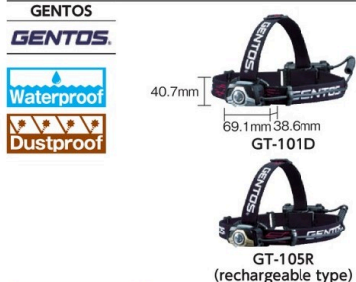

LED Headlight "GT-1 Series"

คุณสมบัติ ●มาพร้อมไฟก๊สแบบหมุนที่ปรับได้ไม่มีชิ้นกำหนด พื้นผิวส่องสว่างทั้งแบบกว้างและแบบจุดเฉพาะ

ข้อมูลจำเพาะ ●ประเภทของการป้องกัน: IP66

ประเทศที่ผลิต ●จีน

Standard type ●แหล่งจ่ายไฟ: แบตเตอรี่อัลคาไลน์ AA (3 ก้อน) มีให้

●เวลาในการส่องสว่างสูงสุด: ประมาณ 6 ชั่วโมง (โหมดสูง)

Rechargeable Type ●แหล่งจ่ายไฟ: ชุดแบตเตอรี่แบบเฉพาะที่สามารถชาร์จใหม่ได้ (อุปกรณ์เสริม)

●เวลาในการส่องสว่างสูงสุด: ประมาณ 4.5 ชั่วโมง (โหมดสูง)

●สาย Micro USB

Order Unit: 1 Pcs		Gentos Co.Ltd.			
Order Code	Item No.	Price (per pcs)	Brightness (lm)	W x D x H (mm)	Weight (g)
779-8032	GT-101D	1,254THB	210	69.1 x 38.6 x 40.7	180

Order Unit: 1 Pcs		Gentos Co.Ltd.			
Order Code	Item No.	Price (per pcs)	Brightness (lm)	W x D x H (mm)	Weight (g)
779-8059	GT-105R	3,749THB	320	69.1 x 38.6 x 40.7	145