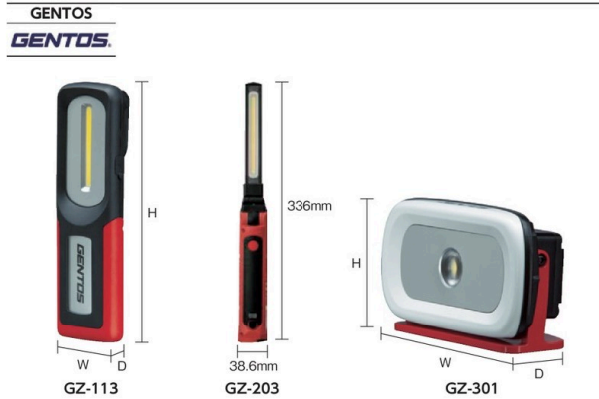

Rechargeable Handlight Charger

ข้อมูลจำเพาะ ● เวลาในการชาร์จ: ประมาณ 3 ชั่วโมง
ประเทศที่ผลิต ● ญี่ปุ่น

Order Code	Item No.	Price (per pcs)	Rated Voltage (V)	Weight (g)
276-1203	LB-C	5,964THB	8.4	500

Magnet Holder

ประเทศที่ผลิต ● ญี่ปุ่น

Order Code	Item No.	Price (per pcs)	H x D (mm)	Weight (g)
276-1963	MH-30	586THB	51 x 50	100
276-1971	MH-50	580THB	63 x 50	110

With top light type

คุณสมบัติ ● หลอด LED ก็ติดตั้งที่ส่วนปลาย
ข้อมูลจำเพาะ ● ประเภทของการป้องกัน: IP52
● แหล่งจ่ายไฟ: แบตเตอรี่ลิเธียมไอออนแบบเฉพาะที่สามารถชาร์จไฟได้
● เวลาในการส่องสว่าง: ประมาณ 3 ชั่วโมง (main) ประมาณ 30 ชั่วโมง (top)
อุปกรณ์เสริม ● สายชาร์จ USB

Order Code	Item No.	Price (per pcs)	Brightness (lm)	W x D x H (mm)	Electricity Consumption (W)	Weight (g)
837-1248	GZ-203	1,941THB	500	38.6 x 50 x 336	5.0	292

LED Working Light "GANZ" (rechargeable type)

คุณสมบัติ ● ไฟทำงานที่ใช้ COB LED ประเทศที่ผลิต ● จีน
Small type
คุณสมบัติ ● มีโคมสูงและโคมประหยัด
● มีแม่เหล็กด้านใต้ และมีที่ปิดด้านหลัง ช่วยให้ทำงานได้สะดวก
ข้อมูลจำเพาะ ● ประเภทของการป้องกัน: IP52 ● แหล่งจ่ายไฟ: แบตเตอรี่ลิเธียมไอออนแบบเฉพาะที่สามารถชาร์จไฟได้ (ติดตั้งในตัว)
● เวลาในการส่องสว่าง: 3 ชั่วโมง (โคมสูง)
อุปกรณ์เสริม ● สาย Micro USB (1 ม.)

Order Code	Item No.	Price (per pcs)	Brightness (lm)	W x D x H (mm)	Electricity Consumption (W)	Weight (g)
116-5305	GZ-113	2,474THB	500	56 x 25 x 184	4.0	290

Rechargeable battery/AC power supply compatible type

คุณสมบัติ ● มีโคมสูงและโคมประหยัด
ข้อมูลจำเพาะ ● ประเภทของการป้องกัน: IP67 ● แหล่งจ่ายไฟ: แบตเตอรี่ลิเธียมแบบเฉพาะที่สามารถชาร์จไฟได้หรือแหล่งจ่ายไฟกระแสสลับ
● มุมของการเปล่งแสง: ประมาณ 120°
อุปกรณ์เสริม ● สายไฟ