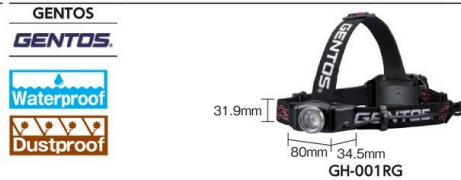

Rechargeable LED Headlight "GH-001RG"

ข้อมูลจำเพาะ ●แหล่งจ่ายไฟ: ชุดแบตเตอรี่เฉพาะแบบชาร์จได้ (มีให้) หรือแบตเตอรี่ AAA (4 ก้อน) ขยายแยก ●เวลาในการส่องสว่างสูงสุด: ประมาณ 6 ชั่วโมง (โหมดสูง) ●ประเภทของการป้องกัน: IP66
อุปกรณ์เสริม ●แบตเตอรี่แบบเฉพาะที่สามารถชาร์จใหม่ได้ ●สายชาร์จ ●AC adapter ●ที่ยึดหมวกกันน็อค ประเทศที่ผลิต ●จีน

GENTOS Co.Ltd.					
Order Code	Item No.	Price (per pcs)	Brightness (lm)	W x D x H (mm)	Weight (g)
779-8016	GH-001RG	2,989THB	300	80 x 34.5 x 31.9	145

Light bulb can not be replaced. Don't look directly at the LED.

สินค้าบางรายการไม่สามารถนำเข้าได้ สินค้าบางรายการไม่สามารถใช้กับไฟที่ไทยได้ ราคาไม่รวมภาษีมูลค่าเพิ่ม