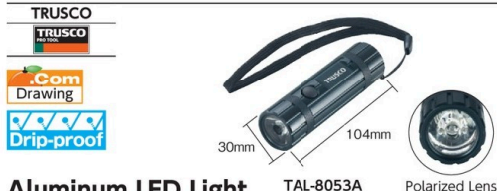

Aluminum LED Light

คุณสมบัติ ●ความสว่าง 2 ระดับ (สูง, ต่ำ) พร้อมโหมดไฟกะพริบ
ข้อมูลจำเพาะ ●แหล่งจ่ายไฟ: แบตเตอรี่แห้ง AAA (3 ก้อน) ขายแยก
●เวลาในการส่องสว่างสูงสุดเมื่อใช้แบตเตอรี่อัลคาไลน์: ประมาณ 11 ชั่วโมง (สูง) ประมาณ 45 ชั่วโมง (ต่ำ) ประมาณ 22 ชั่วโมง (กะพริบ)
อุปกรณ์เสริม ●สาย ●ถุงไนลอน
ประเทศที่ผลิต ●จีน

Order Unit: 1 Pcs		TRUSCO NAKAYAMA CORPORATION				
Order Code	Item No.	Price (per pcs)	Brightness (lm)	Outer Diameter x Total Length (mm)	Weight (g)	
329-2681	TAL-8053A	1,563THB	26	30 x 104	95