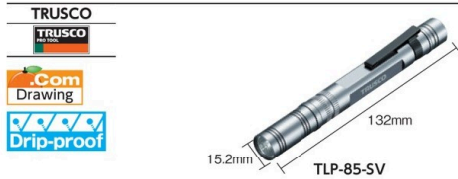

Aluminum LED Light (pen type)

คุณสมบัติ ●ลำตัวเป็นอลูมิเนียม มีคุณสมบัติทนทานต่อแรงกระแทก
ข้อมูลจำเพาะ ●แหล่งจ่ายไฟ: แบตเตอรี่แห้ง AAA (2 ก้อน) ขายแยก
●เวลาในการส่องสว่างสูงสุดเมื่อใช้แบตเตอรี่อัลคาไลน์: ประมาณ 10.5 ชั่วโมง
●ประเภทของการป้องกัน: IPX4
อุปกรณ์เสริม ●คลิปปากกา ประเทศที่ผลิต ●จีน

Order Unit: 1 Pcs		TRUSCO NAKAYAMA CORPORATION				
Order Code	Item No.	Price (per pcs)	Brightness (lm)	Outer Diameter x Total Length (mm)	Weight (g)	
824-5452	TLP-85-SV	947THB	110	15.2 x 132	28