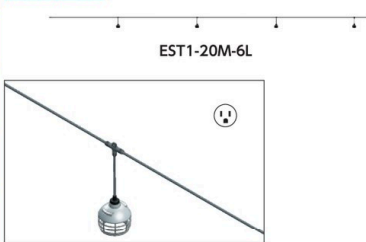

EST1-20M-6L

Branch Cable

1. คุณสมบัติ ●ความปลอดภัยสูง กันน้ำและทนทาน
2. ●มันเป็นสินค้ามาตรฐานของสายไฟย่อยสำหรับคอมไฟ
3. ข้อมูลจำเพาะ ●ปลั๊ก: 125V-15A2PE ●ตัวเชื่อม: 125V-15A2PE ●สายบัส: VCT2.0mm² x 3 แกน
4. ●เส้นสาขาของ Light Bifurcation: VCT0.75mm² x 2 แกน ●ตัวรับ: E26
5. ประเทศที่ผลิต ●ญี่ปุ่น

Order Unit: 1 Pcs

HASEGAWA Co.

Order Code	Item No.	Price (per pcs)	Length (m)	Interval (m)	Number of Branch Lines (pieces)	Weight (kg)
762-1094	EST1-20M-6L	7,391THB	20	3.00	6	4
762-1086	EST1-20M-10L	9,961THB	20	2.00	10	4
762-1108	EST1-30M-10L	11,407THB	30	3.00	10	6
762-1116	EST1-50M-12L	15,693THB	50	4.00	12	8
762-1124	EST1-50M-18L	18,263THB	50	2.75	18	8

HASEGAWA

HASEGAWA Co.

Waterproof