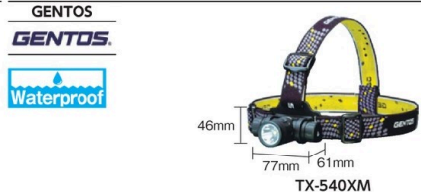

LED Headlight "T-REX 540"

คุณสมบัติ ●มีฟังก์ชันไฟหรี่ 4 ระดับ ฟังก์ชันสว่างทันที และฟังก์ชันสวิตช์ซีด

ข้อมูลจำเพาะ ●แหล่งจ่ายไฟ: แบตเตอรี่ลิเทียม CR123A (2 ก้อน) มีให้

●เวลาในการส่องสว่างสูงสุด: ประมาณ 3 ชั่วโมง (โหมดสว่างสูงสุด)

●ประเภทของการป้องกัน: IPX7

ประเทศที่ผลิต ●จีน

Order Unit: 1 Pcs		Gentos Co.Ltd.			
Order Code	Item No.	Price (per pcs)	Brightness (lm)	W x D x H (mm)	Weight (g)
443-0433	TX-540XM	4,909THB	520	77 x 61 x 46	153