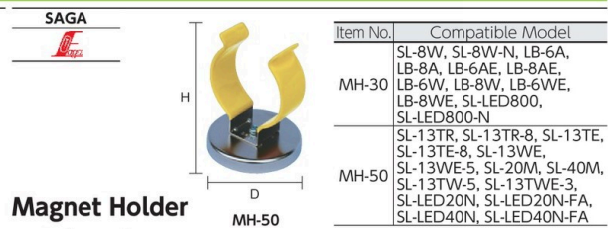

Magnet Holder

ประเทศที่ผลิต ● ญี่ปุ่น

Order Code	Item No.	Price (per pcs)	H x D (mm)	Weight (g)
276-1963	MH-30	586THB	51 x 50	100
276-1971	MH-50	580THB	63 x 50	110