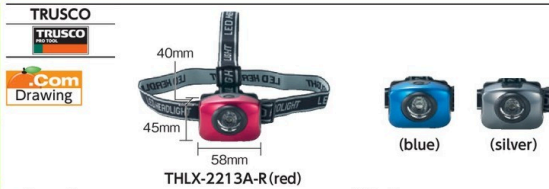

1991 Work Lights•Illuminations

Working Lights

Aluminum Powerful LED Headlight

คุณสมบัติ ●สามารถปรับเปลี่ยนมุมแปรผันในทิศทางลงได้ (0° ถึง 90°)
ข้อมูลจำเพาะ ●แหล่งจ่ายไฟ: แบตเตอรี่แห้ง AAA (3 ก้อน) ขยายแยก ●เวลาในการส่องสว่างสูงสุดเมื่อใช้แบตเตอรี่อัลคาไลน์: ประมาณ 10 ชั่วโมง (สูง) ประมาณ 40 ชั่วโมง (ต่ำ) ประมาณ 22 ชั่วโมง (กะพริบ) ประเทศที่ผลิต ●จีน

TRUSCO NAKAYAMA CORPORATION					
Order Code	Item No.	Price (per pcs)	Brightness (lm)	W x D x H (mm)	Weight (g)
329-2509	THLX-2213A-R	1,731THB	51	58 x 40 x 45	61
329-2517	THLX-2213A-B	1,591THB	51	58 x 40 x 45	61
329-2525	THLX-2213A-SV	1,591THB	51	58 x 40 x 45	61

Projectors

Branch Cables

Stand Lights

Magnetic Stand Lights

Emergency Tubes for Fluorescent Lamp

Flashlights

Head Lights

Lanterns